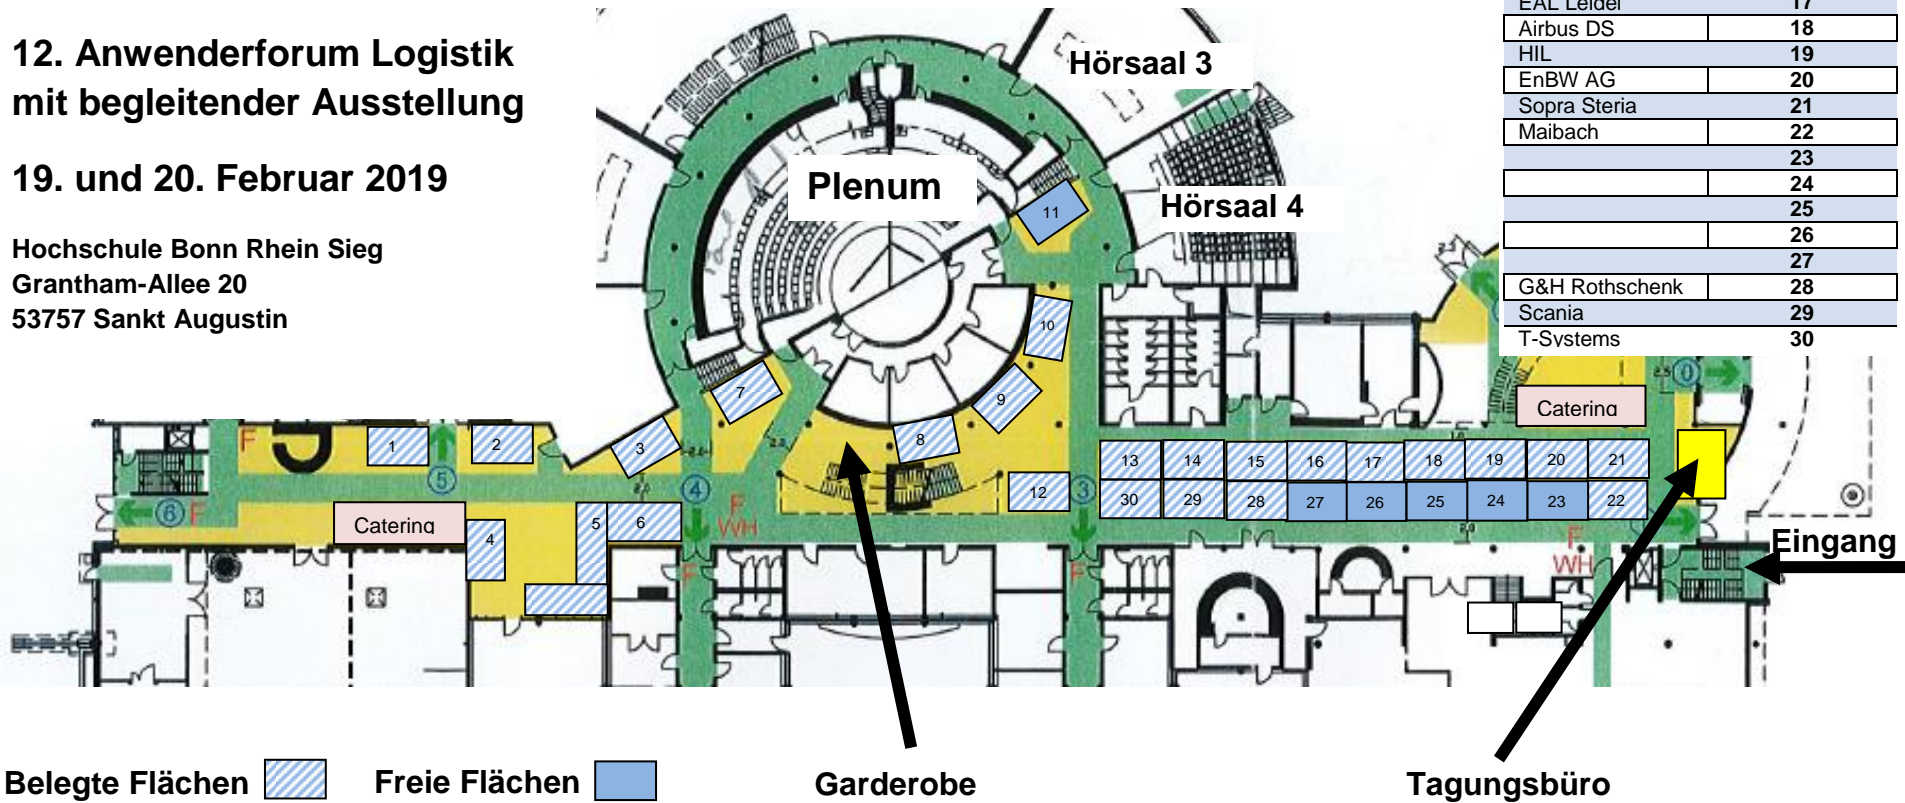

Unternehmen	Fläche
Systecon	1
ESG	2
Gofa	3
CONDOK	4
LogKdoBw	5
FUS	6
Philotech	7
Blauer Bund	8
Hensoldt	9
Peli	10
	11
steep	12
KMW	13
Thielmann WEW	14
Rheinmetall TP	15
BAAINBw	16
EAL Leidel	17
Airbus DS	18
HIL	19
EnBW AG	20
Sopra Steria	21
Maibach	22
	23
	24
	25
	26
	27
G&H Rothschenk	28
Scania	29
T-Systems	30

12. Anwenderforum Logistik mit begleitender Ausstellung

19. und 20. Februar 2019

Hochschule Bonn Rhein Sieg
Grantham-Allee 20
53757 Sankt Augustin

Belegte Flächen Freie Flächen

Garderobe

Tagungsbüro

Änderungen vorbehalten